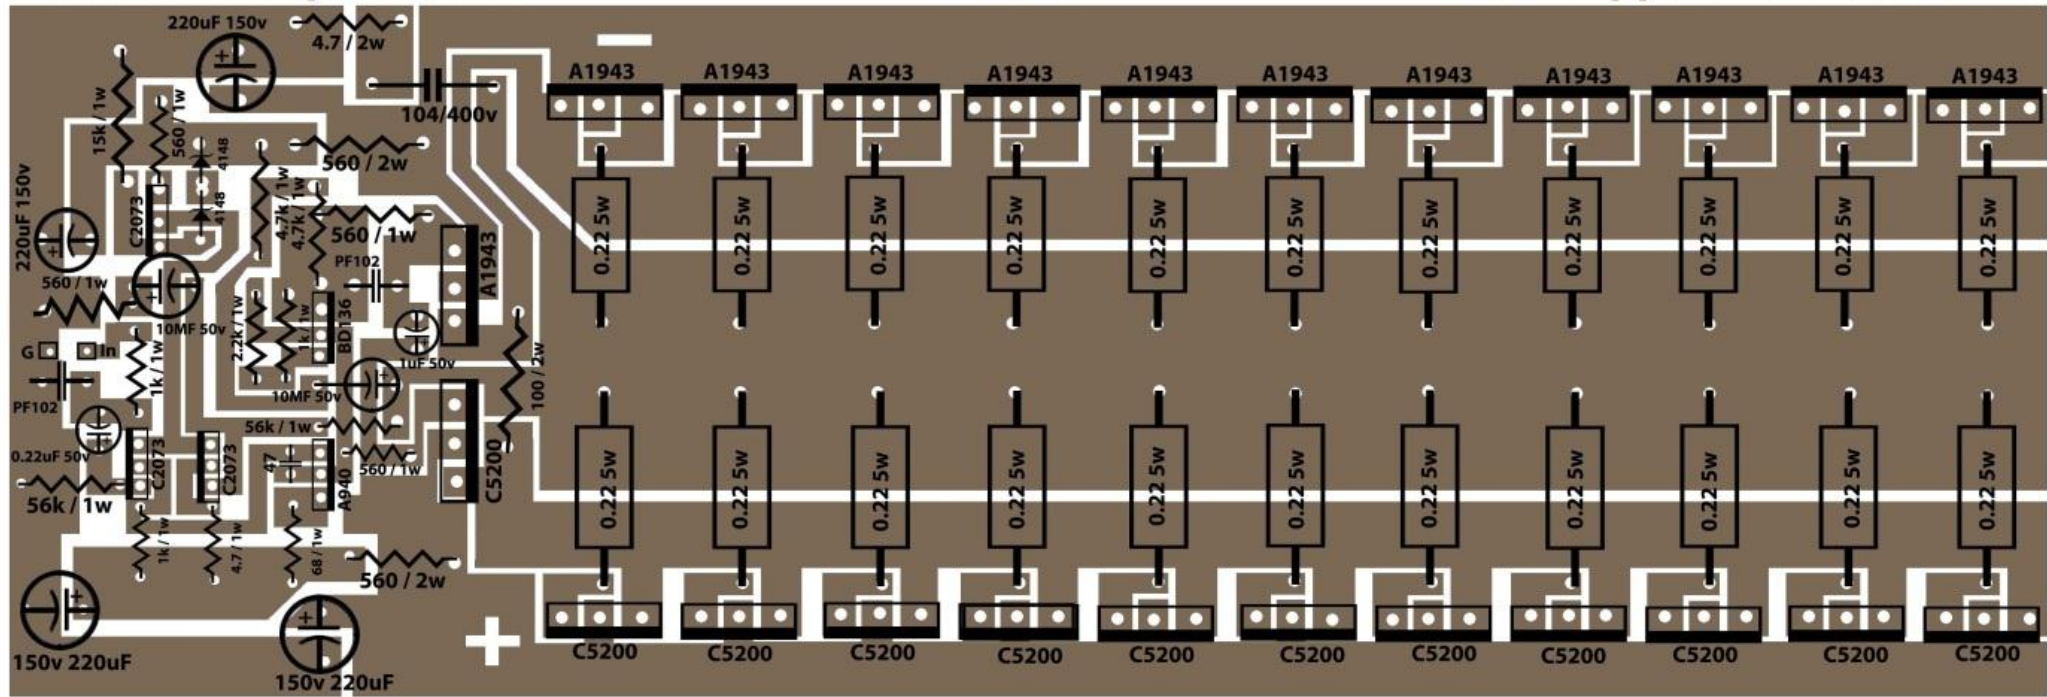

10.5 CM

31.5 CM

Electronicshelpcare.com

31.5 CM

Whatsapp:+8801980060190

10.5 CM