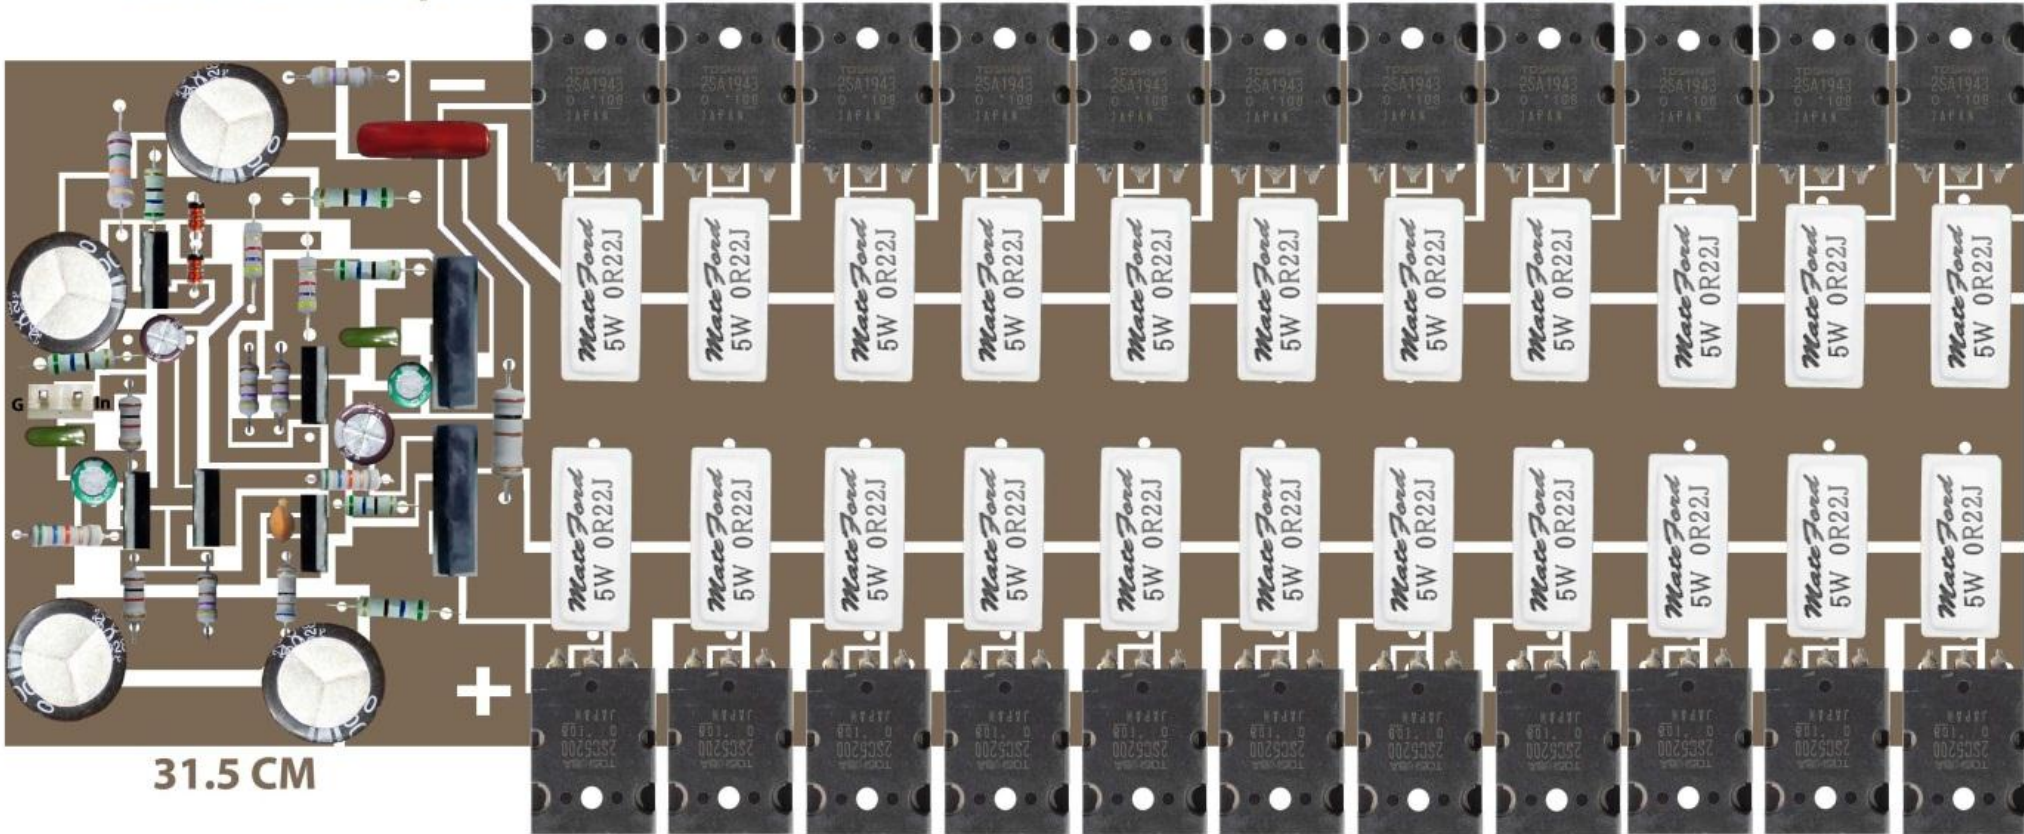

10.5 CM

31.5 CM

Electronicshelpcare.com

31.5 CM

Whatsapp:+8801980060190

10.5 CM